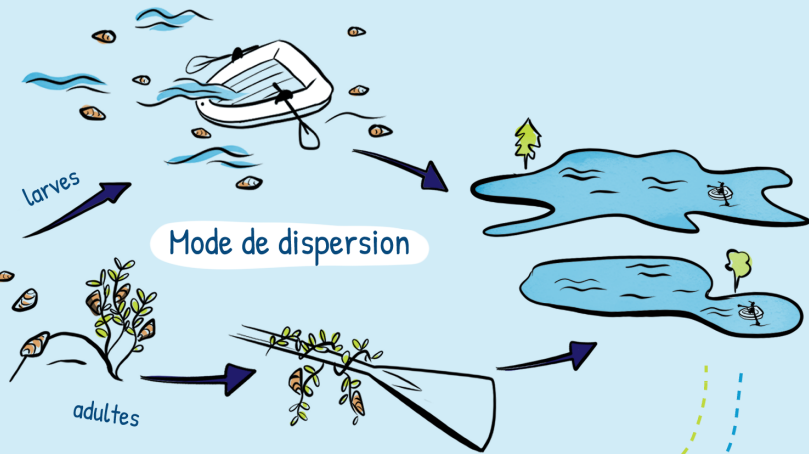

FORUM SUR LES ESPÈCES ENVAHISSANTES

19 février 2026 - Rivière-du-Loup

Les Défis liés à la moule zébrée.

La reconnaître :

ses rayures en zigzag

une forme de triangle

elle se fixe

sa taille

de quelques mm à quelques cm

Cycle de vie

Des impacts économiques, sociaux et écologiques

obstruction des prises d'eau

elle engendre des inconvénients et des coûts conséquents

elle modifie considérablement son milieu

On a tous et toutes un rôle à jouer

Sensibiliser

Déplacements des bateaux sur de grandes distances

Prévenir

Lavez
Videz
Séchez

Comprendre la connectivité
c'est mieux comprendre le risque

S'outiller

Inspections visuelles